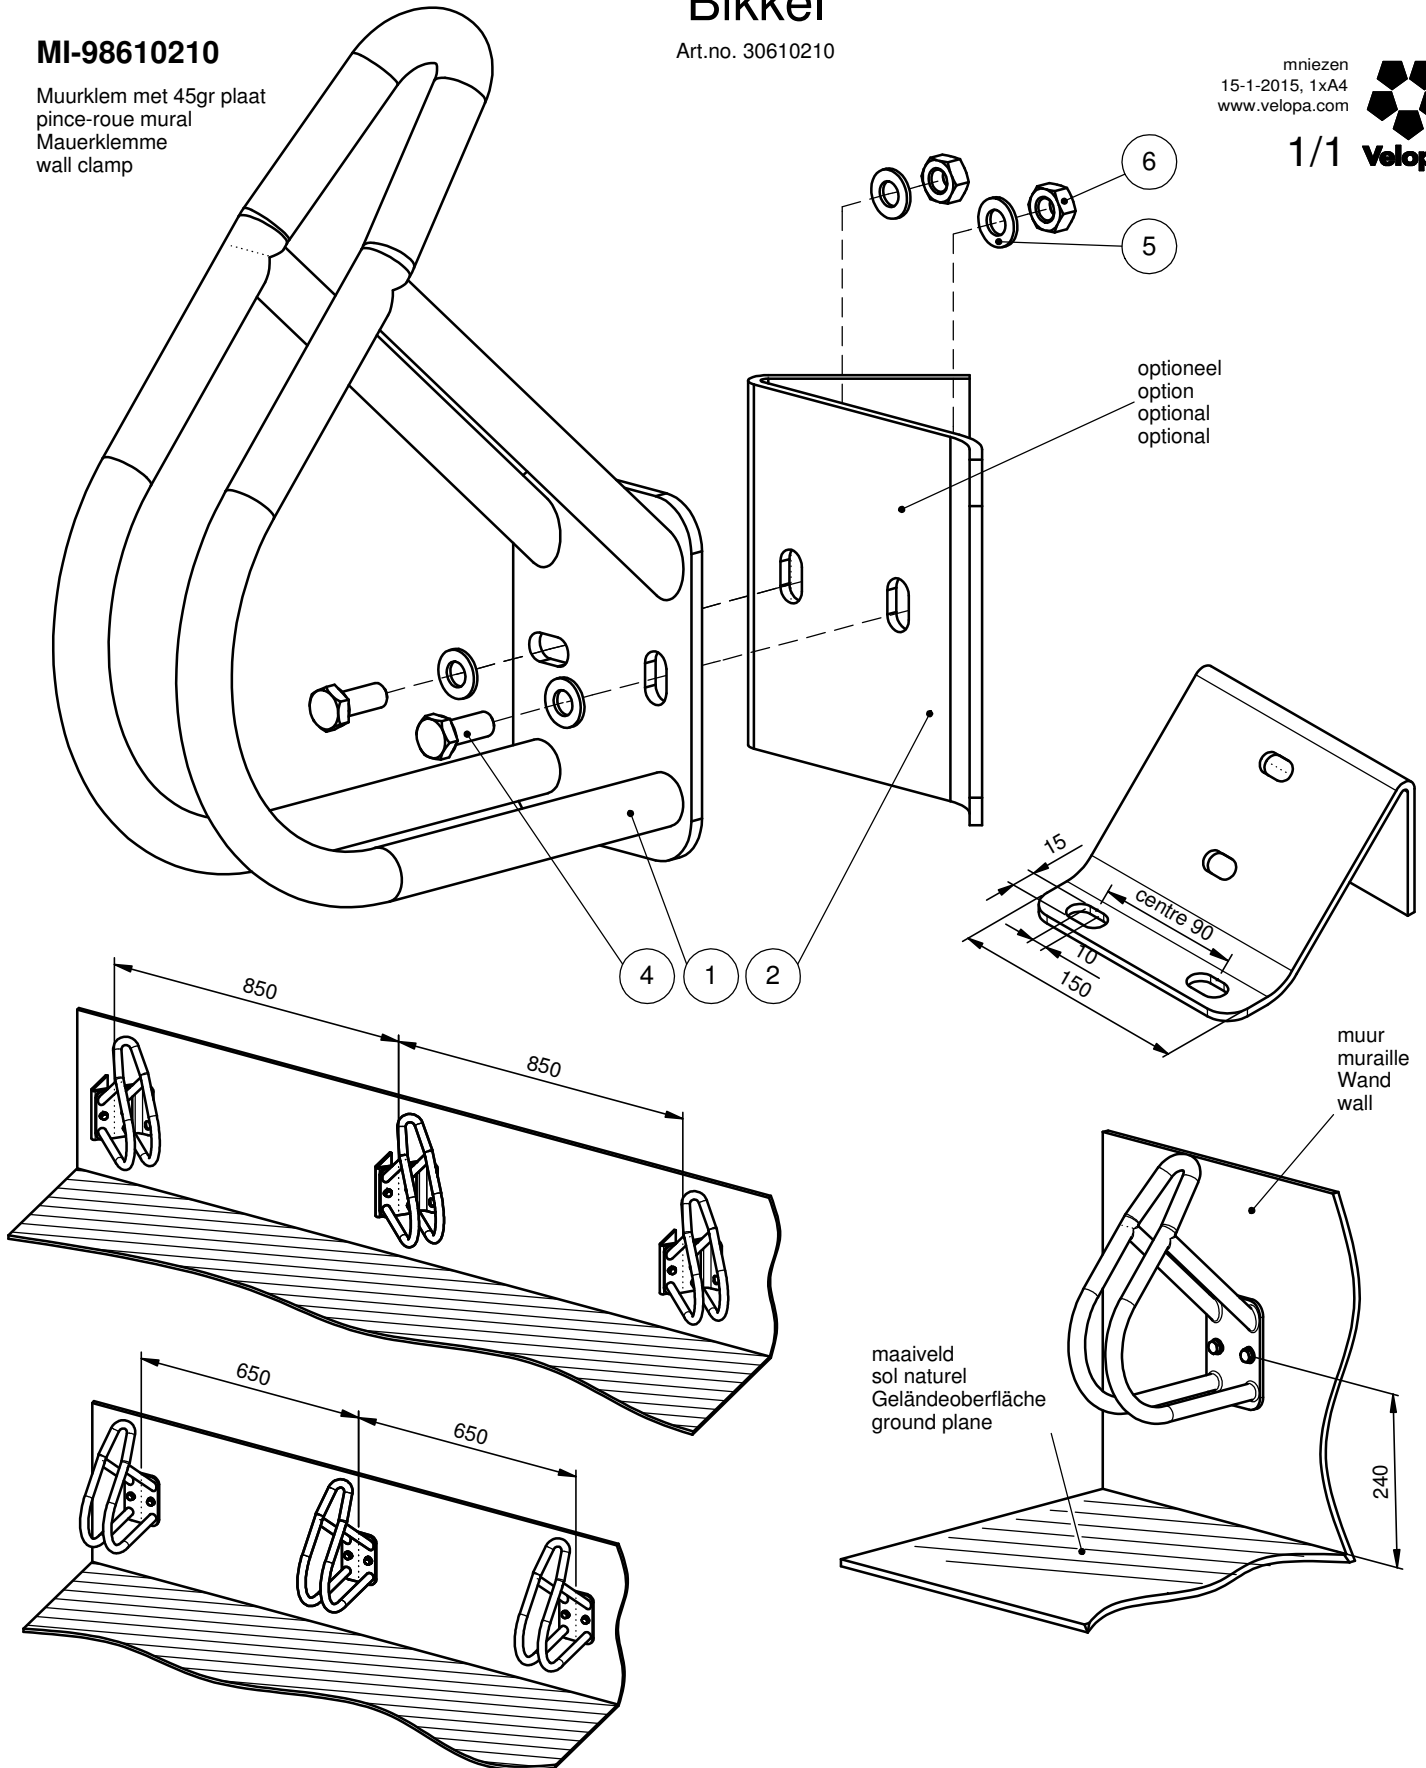

# Bikkel

Art.no. 30610210

## MI-98610210

Muurklem met 45gr plaat  
pince-roue mural  
Mauerklemme  
wall clamp

mniezen  
15-1-2015, 1xA4  
www.velopa.com

1/1 **VelopA**

Pos. no.	Explode view	Art.no.				
1	1	30610210		Bikkel 90°	Bikkel 90°	Bikkel 90°
2	1	30610310		voetplaat voor muurklem onder 45°	plaque 45° pour pince-roue mural	Wandhalterung 45°
		51480020		montageset muurklem 45°	kit de montage lattache murale 45°	Montagesatz Mauerklemme 45°
4	2	52040040	DIN 933 - M10x25	Zeskantbout	Boulon tête hexagonale	Kopfschraube
5	4	54140000	DIN 125 - M10	Sluitring	Rondelle	Verschlussring
6	2	54240000	DIN 985 - M10	Zeskantmoer	Écrou hexagonale	Sechseckmutter