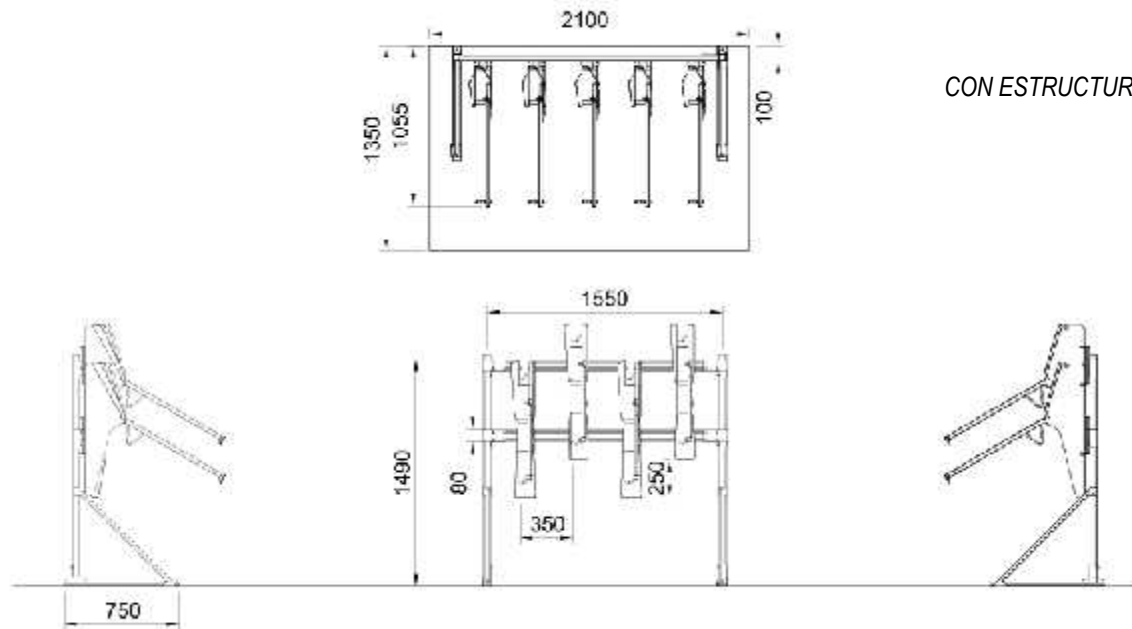

ANCLADO A LA PARED

Scale: 1:50

CON ESTRUCTURA CON PATAS

CON ESTRUCTURA ANCLADA A LA PARED