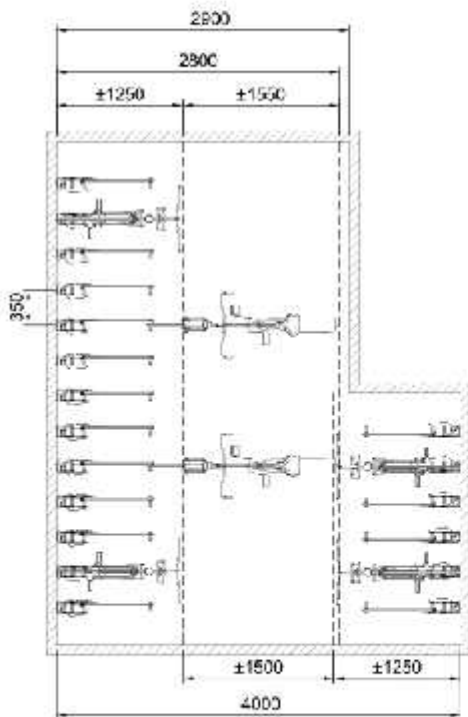

ANCLADO A LA PARED

Scale: 1:50

CON ESTRUCTURA CON PATAS

CON ESTRUCTURA ANCLADA A LA PARED