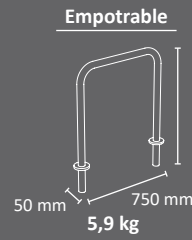

Aparcabicicletas EINDHOVEN

Aparcabicicletas Eindhoven anclable

Color

EXTERIOR

FABRICADO EN ESPAÑA
por Cervic Environment

DETALLES

Detalle Eindhoven anclable

EJEMPLO DE DISPOSICIÓN