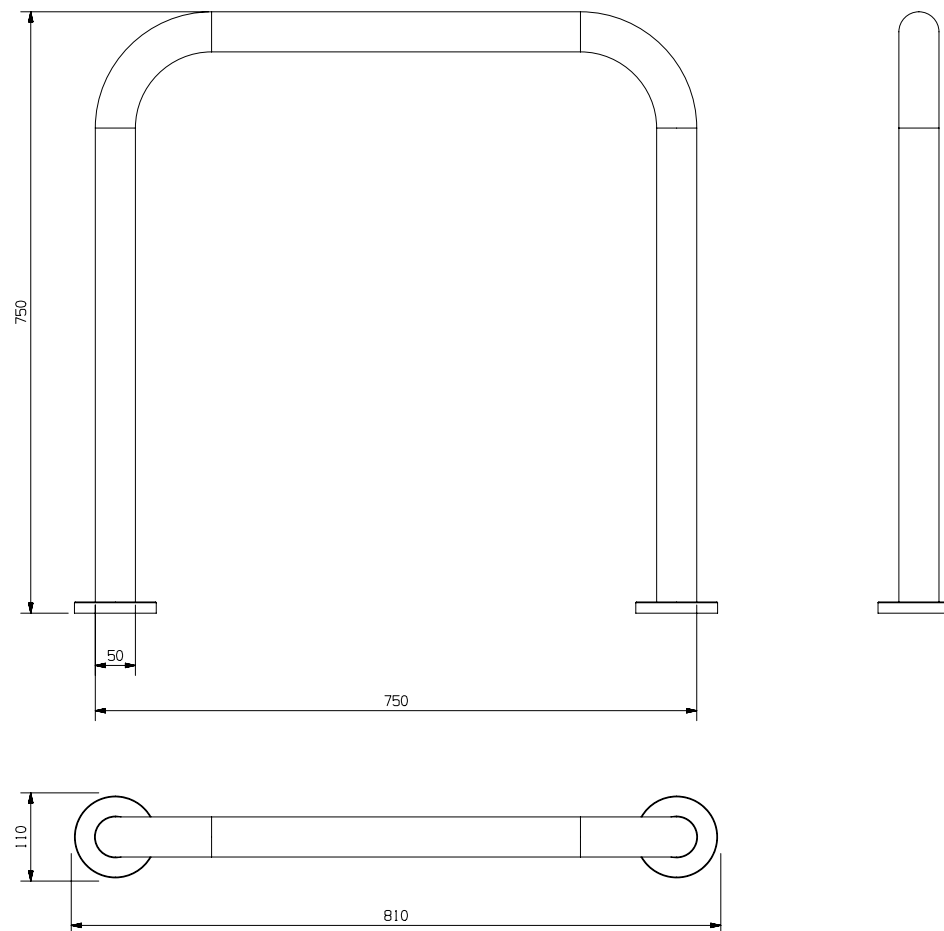

Detalle Eindhoven empotrable

EJEMPLO DE DISPOSICIÓN

4 Eindhoven en paralelo

Aparcabicicletas EINDHOVEN

- Aparcabicicletas alto para anclar una bicicleta desde el cuadro.
- Fabricada en tubo de acero laminado en frío y galvanizado por inmersión en caliente de diámetro 50 mm y 1,5 mm de espesor.
- Disponibles dos versiones una anclable y una empotrable en el suelo.
- La versión anclable es fijable al suelo mediante 4 pernos de expansión M8 (incluidos).
- La versión empotrable debe ser fijada con una base de cemento.
- Ambas versiones tienen un embellecedor de acero inoxidable que esconde los pernos de anclaje o la zona de cemento.
- Fiabilidad garantizada: este producto ha superado satisfactoriamente tests de funcionalidad y resistencia bajo condiciones de uso reales.

DETALLES DE EMBALAJE Y LOGISTICA

Detalles de embalaje con palet

Descripción	u. / palet	Tipo de Embalaje	Dimensiones palet mm*			Peso Palet	Volumen
			Largo	Ancho	Alto (H)		
Aparcabicicletas Eindhoven anclable	12	retractilado	1200	1000	840	75 kg	1,01 m ³
Aparcabicicletas Eindhoven empotrable	12	retractilado	1200	1000	840	86 kg	1,01 m ³

Pesos

- Anclable: 5 kg

Acabados

- Galvanizado en caliente

Anclajes

- 4 pernos de expansión M8 (incluidos)

Empotrable

Materiales

- Aparcabicicletas: Tubo de Acero
- Bases: Acero

Pesos

- Empotrable: 5,9 kg

Acabados

- Galvanizado en caliente

Anclajes

- Versión para empotrar en base de hormigón