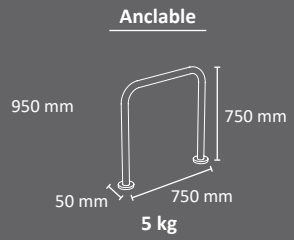

Aparcabicicletas EINDHOVEN

Aparcabicicletas Eindhoven anclable

Color

EXTERIOR

FABRICADO EN ESPAÑA
por Cervic Environment

DETALLES

Detalle Eindhoven anclable

EJEMPLO DE DISPOSICIÓN