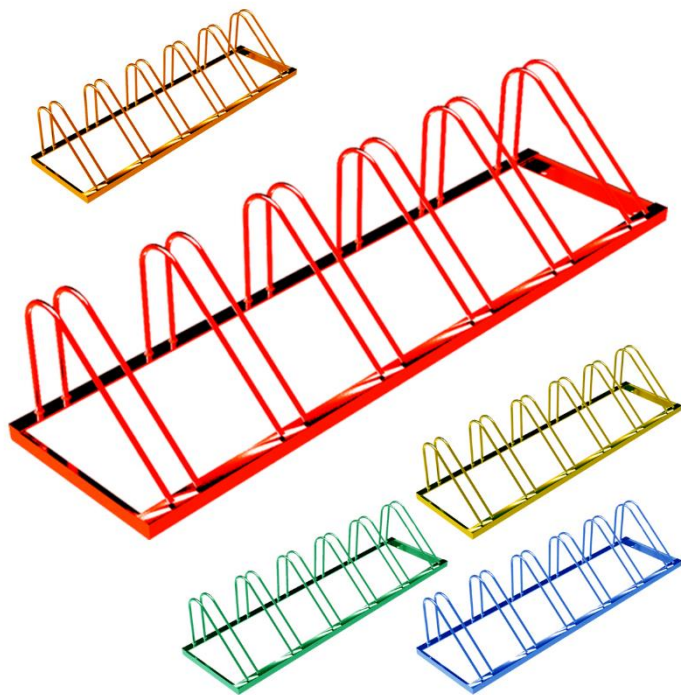

APARCABICIS ALBALAT COLORES

Descripción: Aparca bicicletas de tubo galvanizado

Para 6 plazas

Disponible en varios colores RAL

Material: Acero

Acabado: Galvanizado

Dimensiones: 4750 x 1798 x 3650 mm

Disponible en acero inoxidable.

Anclaje: Tornillo M10x100 mm (no suministrado)

Embalaje: Paletizado y plastificado